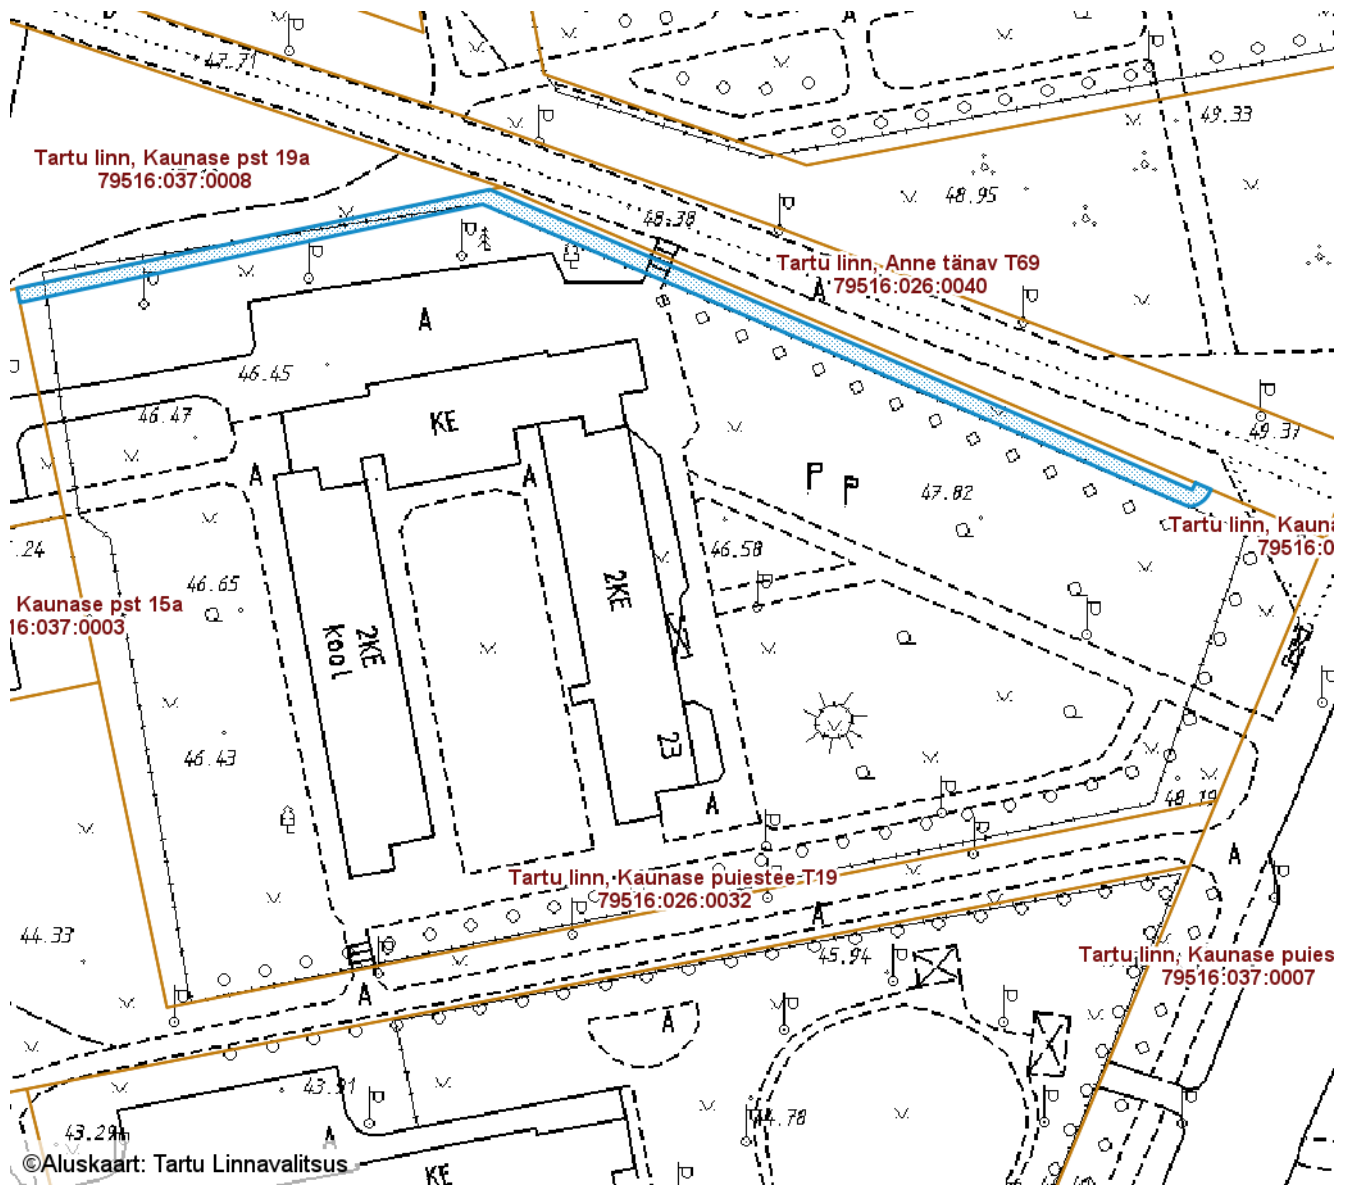

ISIKLIKU KASUTUSÕIGUSEGA KOORMATAVA  
ALA SKEEM

Tartu linn, Kaunase pst 23 (79516:037:0002)

M 1 : 1000

— Isikliku kasutusõigusega seatav  
maa-ala 343 m<sup>2</sup>  
(10 kV maakaabelliin)

Nr	X	Y	Nr	X	Y
1	6473932.25	661986.30	17	6473970.97	661893.01
2	6473931.38	661988.34	18	6473958.66	661922.28
3	6473930.53	661987.89	19	6473952.98	661935.51
4	6473930.03	661987.48	20	6473948.57	661945.83
5	6473929.69	661987.06	21	6473939.11	661967.81
6	6473929.42	661986.62	22	6473931.32	661985.84
7	6473929.23	661986.13			
8	6473929.14	661985.65			
9	6473929.26	661985.06			
10	6473937.09	661966.94			
11	6473946.55	661944.97			
12	6473950.96	661934.64			
13	6473956.64	661921.42			
14	6473969.03	661892.05			
15	6473956.05	661830.91			
16	6473957.96	661830.53			

Koostas: **Sandra Simson**

©Aluskaart: Tartu Linnavalitsus